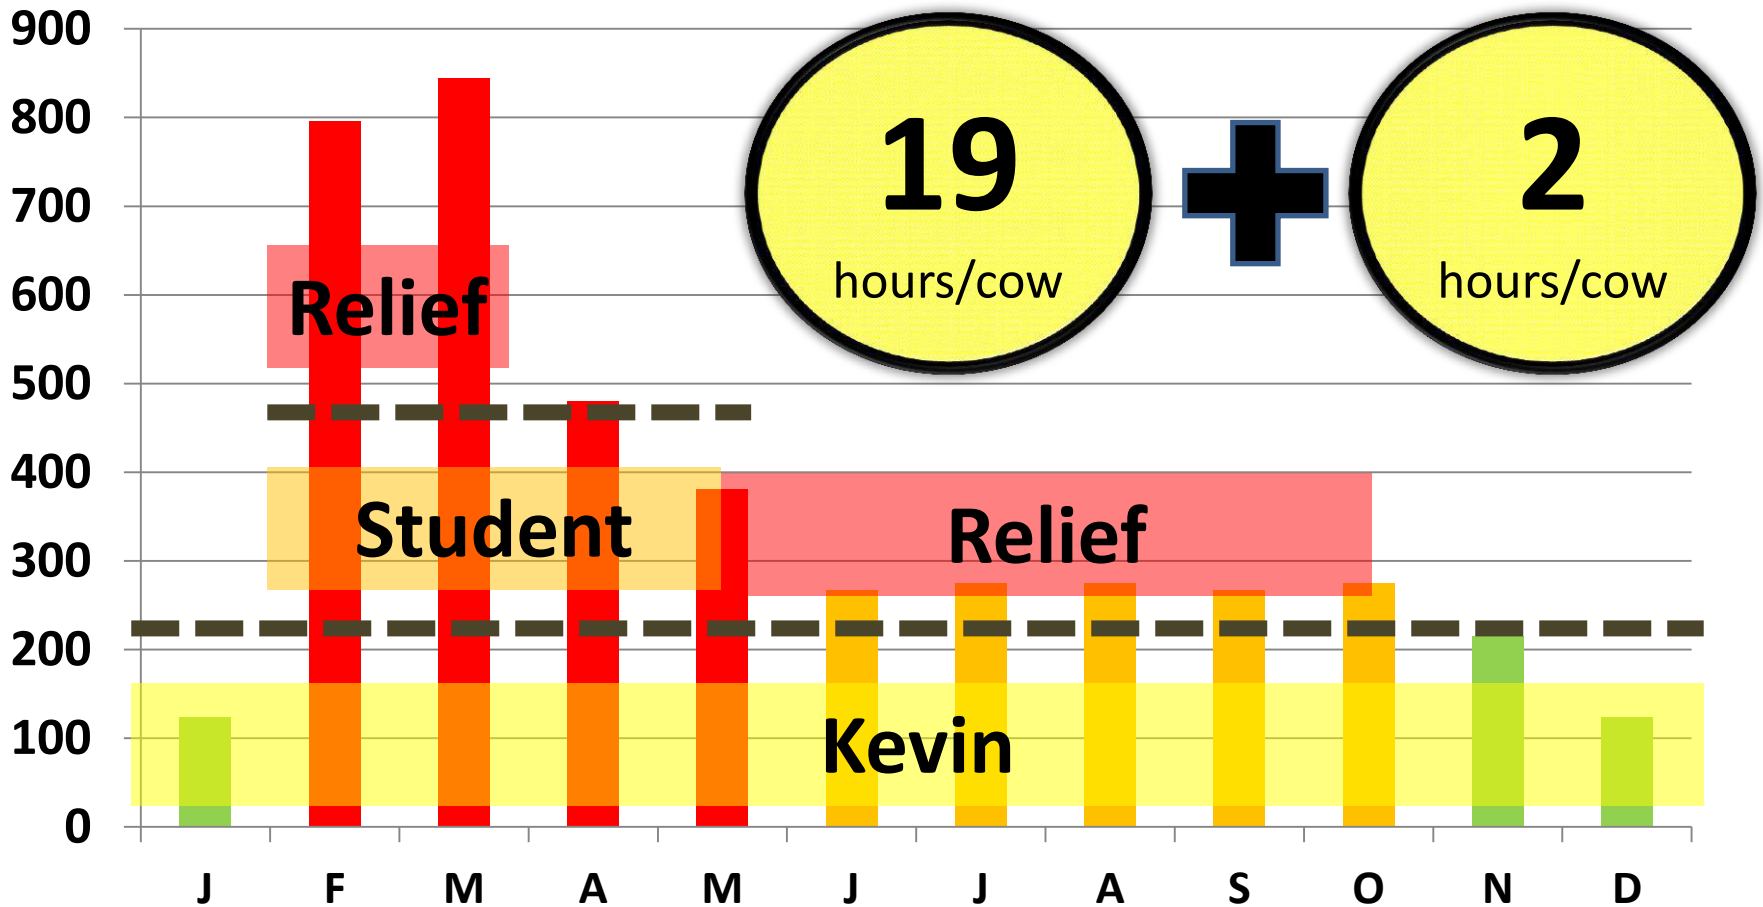

# Hours worked – total 4,322 hrs